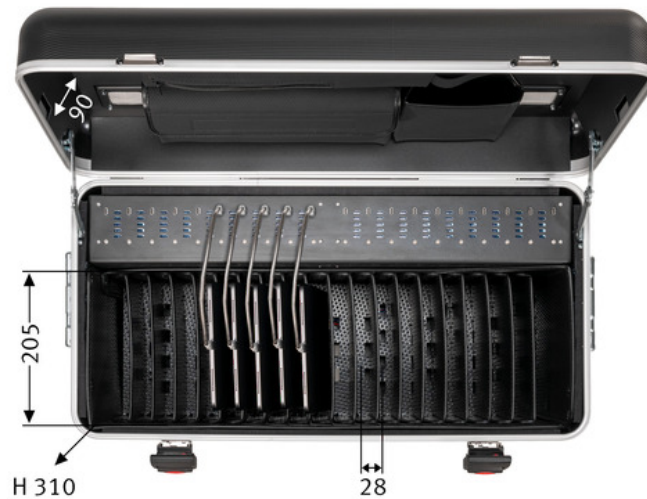

PARAPROJECT®

Case UC20 UltraCharge

Schützen , Laden , Transportieren

- UltraCharge Ladeinheit mit bis zu 20 Steckplätzen
- Ladeanzeige